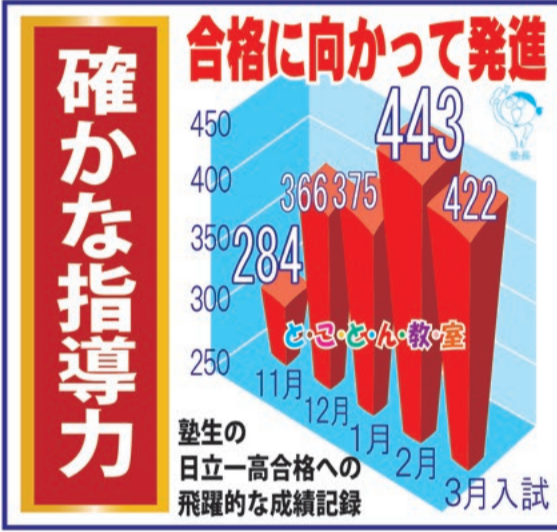

7月生Wダブルキャンペーン

2021年6月30日まで

教育理念 一人ひとりの知性を磨き、一人ひとりの夢を実現させる。

努力は人生の勲章だ

速読算国英

いつでも家族半額

知の开拓室
小学生ピカソくらぶ
少人数制コース

と・こ・と・ん・教・室

キコという世界遺産を応援します

夏期講習
詳細裏面

塾訓

目標は高くあれ
その目標が高ければ高いほど
努力する甲斐がある
努力して後悔した人に
いまだ会ったことがない
努力は人生の勲章だ
こうと決めたら
最後まであきらめな
やがて必ず道は開ける

まっすぐ
未来へ続く

と・こ・と・ん・教・室
平均5~6名
本格派少人数制定員12名

と・こ・と・ん・教・室

キミの合格への羅針盤

通常授業のコースと費用 兄弟姉妹半額 部活と勉強の両立

コース	内容	指導教科	期間	週回数	時間(週)	テスト対策授業	授業料	諸経費
少人数制コース	知の开拓室 小学生ピカソくらぶ 小学生1-6年	算国英から1教科	通年	週1回	60分×1回	英検対策	5,500円	770円
		算国英から2教科	通年	週2回	60分×2回		8,800円	770円
		算国英から3教科	通年	週3回	60分×3回		11,000円	770円
少人数制コース	知の开拓室 中学受験エジソンくらぶ 小学生6年	算国理社+面接	3月から9月	週2回 週3回	60分×2回 60分×3回	英検対策	15,400円 22,000円	3,080円 4,180円
		英才進学 中学生	中1-2年 中3年	5教科英数国理社	通年	週2回	90分×2回	定期テスト直前授業
個別	オーダーメイド 知の开拓室 小学生1-3年生 知の开拓室 小学生1-3年生 知の开拓室 小学生1-3年生	算国理社+面接	自由自在	週1回	60分×1回	英検対策	13,200円	1,980円
		英数(算)国理社	自由自在	週1回	60分×1回 80分×1回	小学生11,000円、中学生13,200円、高校生15,400円 小学生13,200円、中学生15,400円、高校生17,600円	1,980円 1,980円	
		英数(算)国理社	自由自在	週1回	60分×1回 80分×1回	小学生、中学生、高校生=全学年19,250円 小学生、中学生、高校生=全学年21,450円	1,980円 1,980円	

①年間教材費(年1回)=1教科につき1,650円。②中3は部活が終了した9月から授業を220分増量します(増量費用5,280円)。③兄弟姉妹は2人目から通常授業料・講習授業料が半額、個別20%割引。④テスト費用=中1・中2・中3生対象=新教研志望校判定テスト(特待生判定テスト)=4,000円、小学5年・6年生対象=新教研ジュニアテスト=4,000円。⑤入会金25,000円。⑥費用はすべて税込です。