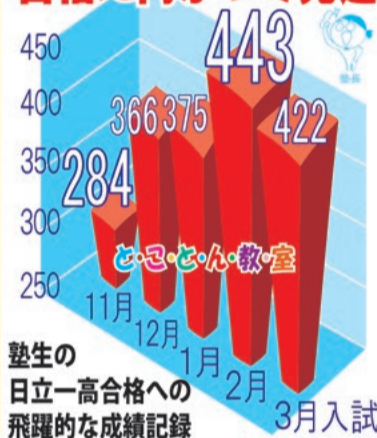

受講生全員が春期授業料で頑張る新学期スタート

速読算国英

いつでも家族半額

知の開拓室  
小学生ピカソくらぶ  
少人数制コース

と・こ・と・ん・教・室

塾訓

目標は高くあれ  
その目標が高ければ高いほど  
努力する甲斐がある  
努力して後悔した人に  
いまだ会ったことがない  
努力は人生の勲章だ  
こうと決めたら  
最後まであきらめな  
やがて必ず道は開ける

まっすぐ  
未来へ続く

と・こ・と・ん・教・室  
平均5~6名  
本格派少人数制定員12名

確かな指導力

合格に向かって発進

と・こ・と・ん・教・室 全国ロングセラー好評発売中  
合格へのオリジナルCD

合格への歴史  
Time Machine of Jukucho

塾長の  
タイムマシン

聴いたら  
歴史の達人

塾長のタイムマシンに乗って、たったの74分  
気づいたらあなたは「歴史の達人」になっていた

## と・こ・と・ん・教・室 キミの合格への羅針盤

通常授業のコースと費用 兄弟姉妹半額 部活と勉強の両立

コース	内容	指導教科	期間	週回数	時間(週)	テスト対策授業	授業料	諸経費
少人数制コース	知の開拓室 小学生ピカソくらぶ 小学生1-6年	算国英から1教科	通年	週1回	60分×1回	英検対策	5,000円	700円
		算国英から2教科	通年	週2回	60分×2回		8,000円	700円
		算国英から3教科	通年	週3回	60分×3回		10,000円	700円
少人数制コース	知の開拓室 中学受験エジソンくらぶ 小学生6年	算国理社+面接	3月から9月	週2回 週3回	60分×2回 60分×3回	英検対策	14,000円 20,000円	2,800円 3,800円
		英才進学 中学生	中1-2年 中3年	5教科英数国理社	通年		週2回	90分×2回
個別	オーダーメイド 知の開拓室 小学生1-3年生 知の開拓室 小学生1-3年生 知の開拓室 完全個別マンツーマン指導	算国理社+面接	自由自在	週1回	60分×1回	英検対策	12,000円	1,800円
		英数(算)国理社	自由自在	週1回	60分×1回 80分×1回		小学生10,000円、中学生12,000円、高校生14,000円 小学生12,000円、中学生14,000円、高校生16,000円	1,800円 1,800円
個別	オーダーメイド 知の開拓室 完全個別マンツーマン指導	英数(算)国理社	自由自在	週1回	60分×1回 80分×1回	英検対策	18,800円 18,800円+4,800円	1,800円 2,800円
		英数(算)国理社	自由自在	週1回	60分×1回 80分×1回		小学生、中学生、高校生、全学年17,500円 小学生、中学生、高校生、全学年19,500円	1,800円 1,800円