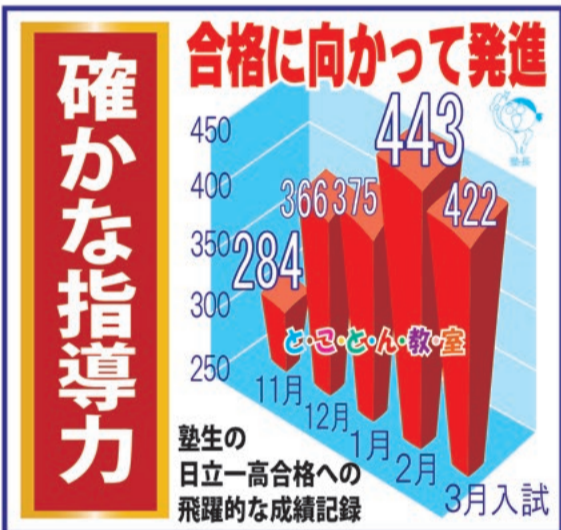

受講生全員が春期授業料で頑張る新学期スタート

**塾訓**

目標は高くあれ  
その目標が高ければ高いほど  
努力する甲斐がある  
努力して後悔した人に  
いまだ会ったことがない  
努力は人生の勲章だ  
こうと決めたら  
最後まであきらめな  
やがて必ず道は開ける

まっすぐ  
未来へ続く

と・こ・と・ん・教・室  
平均5~6名  
本格派少人数制 定員12名

## と・こ・と・ん・教・室 キミの合格への羅針盤

通常授業のコースと費用 兄弟姉妹半額 部活と勉強の両立

コース	内容	指導教科	期間	週回数	時間(週)	テスト対策授業	授業料	諸経費		
少人数制コース	知の开拓室 小学生ピカピカらぶ 小学生1-6年	算国英から1教科	通年	週1回	60分×1回	英検対策	5,000円	700円		
		算国英から2教科	通年	週2回	60分×2回		8,000円	700円		
		算国英から3教科	通年	週3回	60分×3回		10,000円	700円		
少人数制コース	知の开拓室 中学受験エッジンらぶ 小学生6年	算国理社+面接	3月から 9月から	週2回 週3回	60分×2回 60分×3回	英検対策	14,000円	2,800円		
							20,000円	3,800円		
少人数制コース	英才進学 中学生	中1-2年 中3年	5教科英数国理社	通年	週2回	90分×2回	定期テスト直前授業	16,800円	1,200円	
			5教科英数国理社	4月から 9月から	週2回 週3回	90分×2回 80分×5回	定期テスト直前授業 週220分増量授業	18,800円 18,800円+4,800円	1,800円 2,800円	
個別 オーダーメイド	知の开拓室 先生1×生徒3	小5-6年	算国理社+面接	自由自在	週1回	60分×1回	英検対策	12,000円	1,800円	
		小中高全学年	英数(算)国理社	自由自在	週1回	60分×1回 80分×1回				小学生10,000円、中学生12,000円、高校生14,000円
		小中高全学年	英数(算)国理社	自由自在	週1回	60分×1回 80分×1回				小学生12,000円、中学生14,000円、高校生16,000円

①年間教材費(年1回)=1教科につき1,500円。②中3は部活が終了した9月から授業を220分増量します(増量費用4,800円)。③兄弟姉妹は2人目から通常授業料・講習授業料が半額、個別20%割引。④テスト費用=中1・中2・中3生対象=新教研志望校判定テスト(特待生判定テスト)=3,637円、小学5年・6年生対象=新教研ジュニアテスト=3,637円。⑤費用はすべて税別。

と・こ・と・ん・教・室 全国ロングセラー好評発売中  
合格へのオリジナルCD